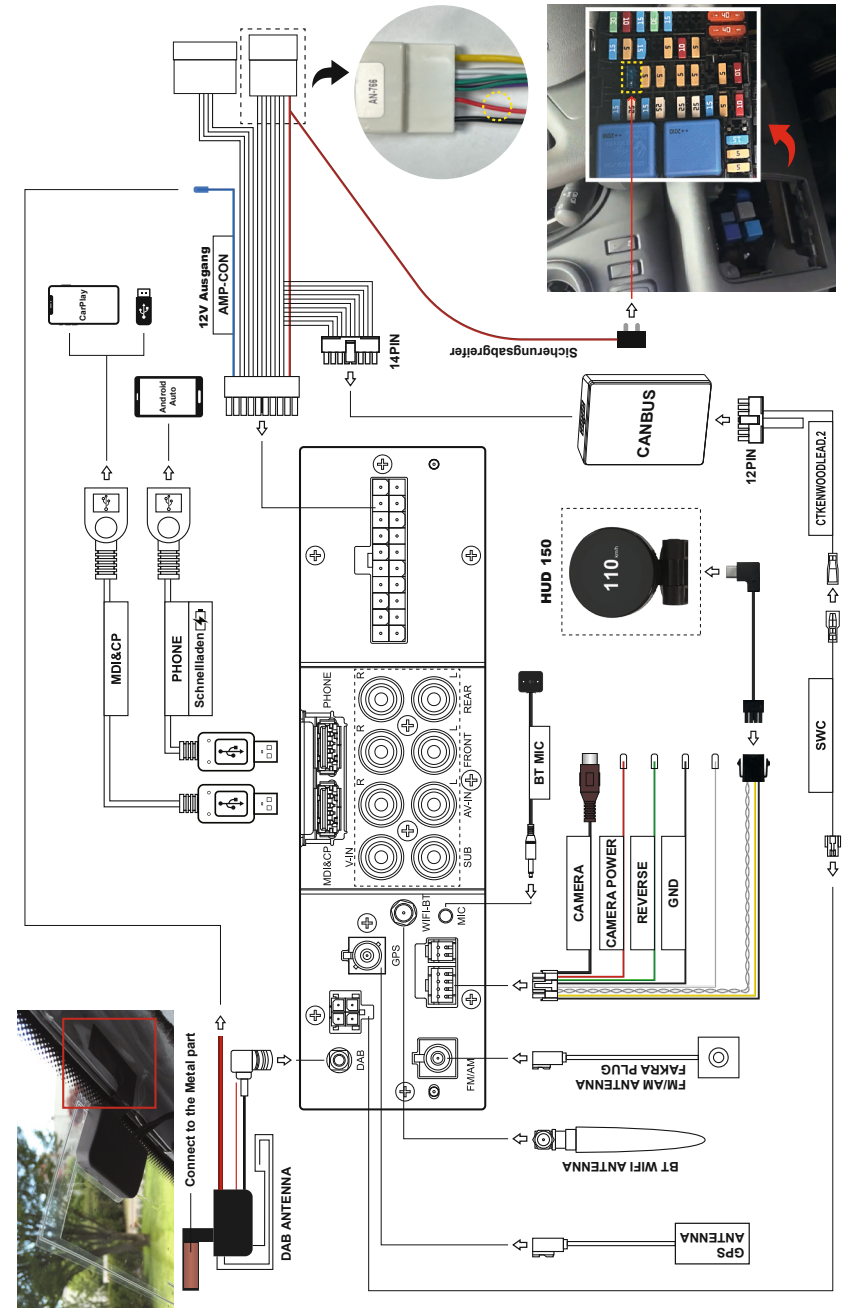

## Installationsvideo Anleitung

Folgen Sie unserem YouTube Channel für Installationsvideos für viele Fahrzeuge.

Youtube channel : Dynavin Europe

## Renault Trafic Schaltplan

Schauen Sie bitte den folgenden Schaltplan für alle Zubehör und Kabelanschlüsse an. Bitte beachten Sie die Verkabelungs- und Installationshinweise für die DAB-Antenne.